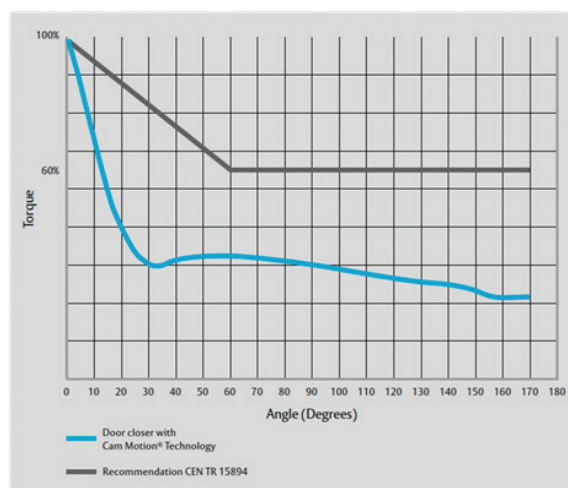

ASSA ABLOY Free Motion deurdranger DC700FM

De Free Motion deurdranger DC700FM van ASSA ABLOY biedt een perfecte balans tussen toegankelijkheid en veiligheid. Dankzij de geavanceerde Cam-Motion® technologie en de vrijloofunctie kan de deur zonder weerstand geopend worden, wat ideaal is voor barrièrevrije gebouwen. De vrijloopdeurdranger is gecertificeerd volgens EN 1154/1155 en geschikt voor brand- en rookwerende deuren. Met een verstelbare sluitkracht en een openingshoek tot 160° biedt de DC700FM flexibiliteit en betrouwbaarheid in elke situatie.

Belangrijkste kenmerken:

- De DC700FM deurdranger voldoet aan de eisen van het Besluit bouwwerken en leefomgeving (Bbl), dat zelfsluitendheid van deuren in brand- of rookwerende scheidingsconstructies voorschrijft.
- 4 montageposities, waarbij de meest gebruikte openingshoek van 100° wordt geborgd bij een terugligging van 96 mm
- Montagegemak door 30% lichtere dranger en toch duurzaam
- Vrijloofunctie vanaf 0° openingshoek
- Geschikt voor deuren tot 1400 mm breed
- Instelbare eindslag en sluitsnelheid
- Eenvoudige installatie
- Tot 14 mm in hoogte verstelbare as voor optimale montage en langdurige, slijtageloze werking

Lichtlopende deurdranger met de minste openingsweerstand bij brand (zie onderstaande grafiek)

DC700FM
ASSA ABLOY Free Motion
deurdranger

ASSA ABLOY