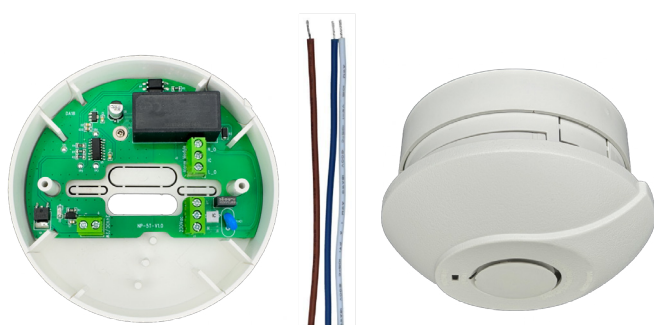

Belangrijkste kenmerken:

- De DC700FM deurdranger voldoet aan de eisen van het Besluit bouwwerken en leefomgeving (Bbl), dat zelfsluitendheid van deuren in brand- of rookwerende scheidingsconstructies voorschrijft.
- 4 montageposities, waarbij de meest gebruikte openingshoek van 100° wordt geborgd bij een terugligging van 96 mm
- Montagegemak door 30% lichtere dranger en toch duurzaam
- Vrijloofunctie vanaf 0° openingshoek
- Geschikt voor deuren tot 1400 mm breed
- Instelbare eindslag en sluitsnelheid
- Eenvoudige installatie
- Tot 14 mm in hoogte verstelbare as voor optimale montage en langdurige, slijtageloze werking

Lichtlopende deurdranger met de minste openingsweerstand bij brand (zie onderstaande grafiek)

DC700FM
ASSA ABLOY Free Motion
deurdranger

ASSA ABLOY

FITO Rookmelders en Installatiebox

De FIT-TR24V rookmelder van FITO is een betrouwbare keuze voor brandveiligheid. De FIT-TR24V rookmelder kan eenvoudig worden gekoppeld aan de ASSA ABLOY DC700FM deurdranger, waardoor een geïntegreerd systeem ontstaat dat snel reageert op rookontwikkeling. De Plug & Play installatiebox maakt de installatie nog eenvoudiger en zorgt voor een naadloze integratie met bestaande systemen.

Belangrijkste kenmerken:

- 24V relaisvoet voor eenvoudige koppeling
- Snelle en gemakkelijke installatie
- Betrouwbare rookdetectie en signaaloverdracht
- Compatibel met diverse rook- en hittemelders

FIT-TR24V

Plug & Play installatiebox

Aansturing deurdranger door rookmelder

Aansturing:

Er zijn drie manieren waarop de FIT-TR24V rookmelder met deze relais de deurdranger aanstuurt:

- Als de rookmelder rook detecteert
- Als de 230V wegvalt en de rookmelder geen stroom meer krijgt van het net.
- Als de rookmelder ontkoppeld wordt van de bodemplaat.